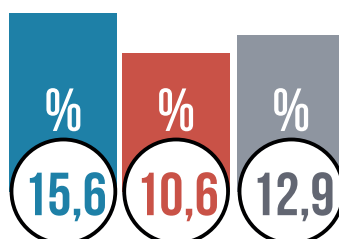

**OSSERVATORIO SULLE
TENDENZE GIOVANILI**

Indagine sulle scuole primarie di Roma
(Municipi VI e VIII)

EMOZIONI NEGATIVE PERCEPITE SEMPRE O SPESSO

FEMMINE/ MASCHI/ TOTALE

ARRABBIATO

IMPAURITO

TRISTE

AGITATO

SOLO

Le bambine e i bambini sono PIÙ SOLI e PIÙ TRISTI nel Municipio VI,
PIÙ ARRABBIATI nel Municipio VIII.