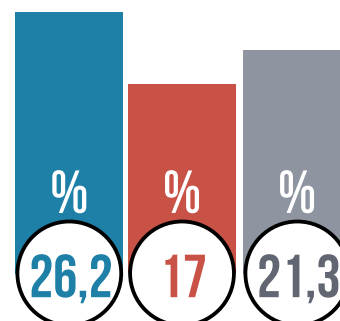

**OSSERVATORIO SULLE
TENDENZE GIOVANILI**

Indagine sulle scuole primarie di Roma
(Municipi VI e VIII)

EMOZIONI NEGATIVE PERCEPITE SEMPRE O SPESSO

FEMMINE/ MASCHI/ TOTALE

ARRABBIATO

IMPAURITO

TRISTE

AGITATO

SOLO

Le bambine e i bambini sono PIÙ SOLI e PIÙ TRISTI nel Municipio VI,
PIÙ ARRABBIATI nel Municipio VIII.