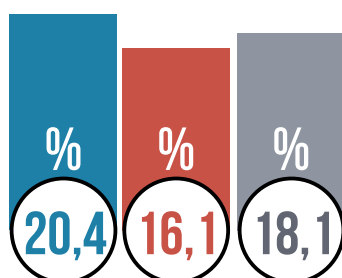

**OSSERVATORIO SULLE
TENDENZE GIOVANILI**

Indagine sulle scuole primarie di Roma
(Municipi VI e VIII)

EMOZIONI NEGATIVE PERCEPITE SEMPRE O SPESSO

FEMMINE/ MASCHI/ TOTALE

ARRABBIATO

IMPAURITO

TRISTE

AGITATO

SOLO

Le bambine e i bambini sono PIÙ SOLI e PIÙ TRISTI nel Municipio VI,
PIÙ ARRABBIATI nel Municipio VIII.