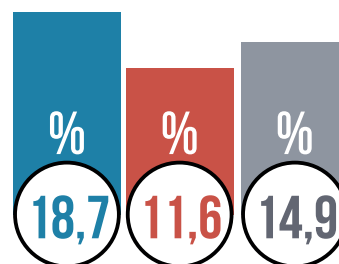

**OSSERVATORIO SULLE
TENDENZE GIOVANILI**

Indagine sulle scuole primarie di Roma
(Municipi VI e VIII)

EMOZIONI NEGATIVE PERCEPITE SEMPRE O SPESSO

FEMMINE/ MASCHI/ TOTALE

ARRABBIATO

IMPAURITO

TRISTE

AGITATO

SOLO

Le bambine e i bambini sono PIÙ SOLI e PIÙ TRISTI nel Municipio VI,
PIÙ ARRABBIATI nel Municipio VIII.