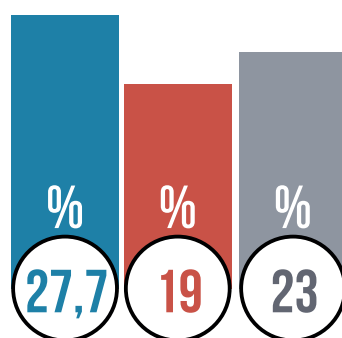

**OSSERVATORIO SULLE
TENDENZE GIOVANILI**

Indagine sulle scuole primarie di Roma
(Municipi VI e VIII)

EMOZIONI NEGATIVE PERCEPITE SEMPRE O SPESSO

FEMMINE/ MASCHI/ TOTALE

ARRABBIATO

IMPAURITO

TRISTE

AGITATO

SOLO

Le bambine e i bambini sono PIÙ SOLI e PIÙ TRISTI nel Municipio VI,
PIÙ ARRABBIATI nel Municipio VIII.